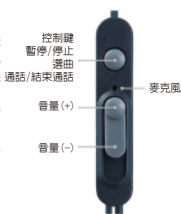

●包裝內含: CLEF-Urban耳機, XS/ S/ M/ L不同尺寸耳套, 使用說明書

CLEF-Urban SMART 耳道式機能型耳機

高音質設計、清晰音頻

採用CRAV驅動單元出色瞬態響應特性
車身金屬切割結構複層共振防止構造
機身構造符合人體工學設計
內建數位麥克風、支援各式智慧型手機

- 型式:動態式
- 輸出感度:102 dB/mW
- 頻率:20-20000Hz
- 驅動單元:10.0mm
- 阻抗:16 Ω
- 線長:1.1m
- 插頭:3.5mm立體聲迷你插頭