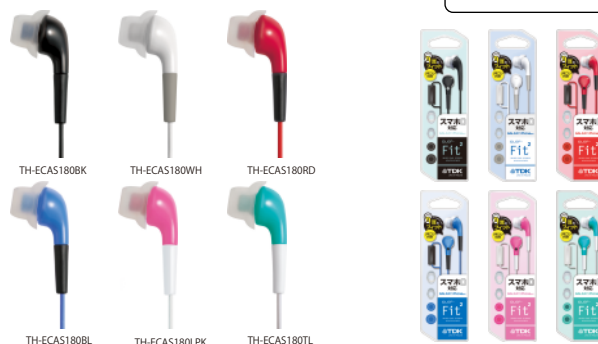

*部分功能可能因各家廠牌智慧型手機的差異, 而產生不同的結果。

CLEF-Fit² 耳道式繽紛耳機

豐富精采你的生活

高品質色彩繽紛系列耳機, 大膽玩色
構造符合人體工學設計
半透明翅膀形狀的耳套, 提高佩帶舒適性

- 型式:動態式
- 輸出感度:103 dB/mW
- 頻率:20-20000Hz
- 驅動單元:10.0mm
- 阻抗:16 Ω
- 線長:1.1m
- 插頭:3.5mm立體聲迷你插頭

顏色	TDK Item Number	國際條碼	內箱入數
黑	TH-EC100BK	4906933606189	10×4
白	TH-EC100WH	4906933606196	10×4
紅	TH-EC100RD	4906933606226	10×4
藍	TH-EC100BL	4906933606257	10×4
粉紅	TH-EC100PK	4906933606219	10×4
淡藍	TH-EC100LBL	4906933606240	10×4
淡粉紅	TH-EC100LPK	4906933606202	10×4
黃綠	TH-EC100YG	4906933606233	10×4

●包裝內含: CLEF-Fit² 耳機, XS/ S/ M + S/ M/ L不同尺寸耳套, 使用說明書

CLEF-Fit² SMART 耳道式繽紛機能型耳機

豐富精采你的生活

高品質色彩繽紛系列耳機, 大膽玩色
構造符合人體工學設計
半透明翅膀形狀的耳套, 提高佩帶舒適性
內建數位麥克風、支援各式智慧型手機

- 型式:動態式
- 輸出感度:103 dB/mW
- 頻率:20-20000Hz
- 驅動單元:10.0mm
- 阻抗:16 Ω
- 線長:1.1m
- 插頭:3.5mm立體聲迷你插頭