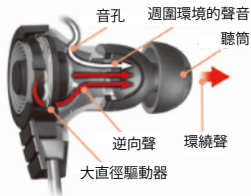

CLEF-X 耳道式耳機

重金屬感受，搖滾生活

低音氣流設計

深沉豐厚的低音效果，精采您的生活

- 型式:密閉動態式
- 插頭:3.5mm立體聲迷你插頭
- 頻率:20-18000Hz
- 驅動單元:13.5mm
- 阻抗:16Ω
- 線長:1.1m
- 本體重量:8g

「重低音」×「サラウンド」のド迫力サウンド

顏色	TDK Item Number	國際條碼	內箱入數
黑色	TH-EC300BBK	4906933603867	10×4
藍色	TH-EC300BBL	4906933603874	10×4
紅色	TH-EC300BRD	4906933603881	10×4
金色	TH-EC300BGL	4906933603898	10×4

●包裝內含: CLEF-X耳機, S/ M不同尺寸耳套, 使用說明書及產品保證卡

CLEF-SMART 耳道式耳機

智慧型手機專用

支援各種智慧型手機

鋁合機身，重量輕、鋼性強高品質聲音

- 型式:密閉動態式
- 插頭:3.5mm立體聲迷你插頭
- 頻率:20-20000Hz
- 驅動單元:10.0mm
- 阻抗:16Ω
- 線長:1.1m
- 本體重量:14g

顏色	TDK Item Number	國際條碼	內箱入數
銀色	TH-ECAS250SV	4906933605250	10×4
黑色	TH-ECAS250BK	4906933605236	10×4
藍色	TH-ECAS250BL	4906933605274	10×4
紅色	TH-ECAS250RD	4906933605243	10×4
粉色	TH-ECAS250PK	4906933605267	10×4

●包裝內含: CLEF-SMART 耳機, XS / S / M / L不同尺寸耳套, 使用說明書及產品保證卡

*部分功能可能因各家廠牌智慧型手機的差異，而產生不同的結果。

CLEF-BA 高質感平衡電樞入耳式耳機

忠實地呈現自然的人聲

高質感平衡電樞入耳式耳機

移動式Ear Holder設計，可配合每個人需求調整

獨特耳道式設計，遮音性高，降低聲音洩洩

- 型式:平衡電樞式
- 響應頻率:15-22000Hz
- 輸出感度:109 dB/mW
- 阻抗:55 Ω
- 插頭:3.5mm立體聲金插頭
- 線長:1.1m
- 本體重量:6g

銅賞

TDK Item Number	國際條碼	內箱入數
TH-ECBA700BK	4906933605281	10×4

●包裝內含: CLEF-BA耳機, S/ M/ L不同尺寸耳套, 精美防塵收納袋, 使用說明書及產品保證卡

CLEF-MA 磁性電樞耳道式耳機

卓越的聲音表現、抑制雜音

搭載磁極電樞驅動，創造高靈敏聲壓感受

耐衝擊結構卓越，且具有減少播放器電池消耗設計

機身構造符合人體工學設計

- 型式:磁鐵電樞驅動式
- 輸出感度:112 dB/mW
- 頻率:15-22000Hz
- 阻抗:60 Ω
- 線長:1.1m
- 插頭:3.5mm立體聲迷你插頭
- 重量:14g

顏色	TDK Item Number	國際條碼	內箱入數
黑	TH-ECMA600BK	4906933606516	10×4

●包裝內含: CLEF-MA耳機, 使用說明書